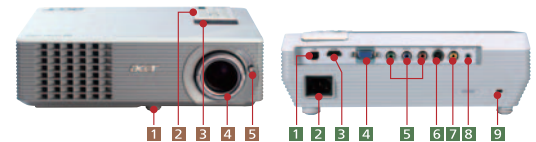

H5350

【正面・上面】

1. 1 昇降脚
2. 2 リモコン/コントロールパネル
3. 3 電源ボタン
4. 4 マニュアルズーム
5. 5 フォーカスコントローラー

【背面】

1. 1 USBポート(タイプB)
2. 2 電源コード差込口
3. 3 HDMI™ポート
4. 4 アナログRGB入力端子
5. 5 コンポーネント(3RCA)端子
6. 6 S-Video端子
7. 7 コンポジット(RCA)端子
8. 8 PCオーディオ端子
9. 9 セキュリティロックスロット

※1 PC/AT互換機・MAC・PC98準拠/ Microsoft® Windows Vista®に対応。 ※2 H5350プロジェクターには、内部圧力の高い高圧水銀ランプを使用しております。このランプは、その性質上衝撃や使用時間の経過により、大きな音を伴って破裂したり、不点灯状態になることがあります。なお、破裂したり、不点灯状態に至るまでの時間はランプの個体差や使用条件によって大きく異なります。 ※3 出荷時における本製品全体の平均的な数値を示しており、保証期間ではありません。使用可能時間は使用する環境や条件等によって異なります。 ※4 オプションのエイサープロジェクター専用天吊セットをご利用ください。 ※5 Digital Zoom and Pan機能使用時。 ※6 LEDおよびランプモジュールの保証期間は、1年以内で、使用時間500時間以内が対象となります。

プロジェクターの機能・設定方法、修理・保守サービスなどに関するお問い合わせは、

日本エイサーカスタマーサービスセンター

ご購入後のテクニカルなご質問はこちらへ。

▼ ナビダイヤル .....

0570-016868

24時間365日
いつでもお気軽に
お電話ください。

※番号をよくお確かめのうえ、おかけください。 ※ナビダイヤルは通話料のみでご利用いただけます。 ※PHS・一部のIP電話からはナビダイヤルをご利用いただけません。

エイサーご購入ホットライン

ご購入前のご相談・お問い合わせはこちらへ。

▼ フリーダイヤル .....

0120-561-813

10:00~18:00(月~金曜日)
※土・日・祝日・年末年始・当社指定
休業日を除く。

安全に関するご注意 正しくお使いいただくため、ご使用前に必ず「ユーザーガイド」をお読みください。水、湿気、油分、油煙、ほこりなどの多い場所での設置・使用はしないでください。感電・火災・故障につながる場合があります。

警告 ●投写中はレンズを覗かないでください。目を傷めることがあります。特に小さなお子様のいるご家庭ではご注意ください。●レンズの前に光を遮るような紙、布などの可燃製品を置かないでください。火災の原因となることがあります。●プロジェクターには、内部圧力の高い高圧水銀ランプを使用しております。このランプは、その性質上衝撃や使用時間の経過により、大きな音を伴って破裂したり、不点灯状態になることがあります。なお、破裂したり、不点灯状態に至るまでの時間はランプの個体差や使用条件によって大きく異なります。

●オープン価格の商品はメーカー希望小売価格を定めておりません。●製品には万全を期しておりますが、ごく稀に画素の中に黒点または輝点が存在することがございます。これは不具合ではございませんので、あらかじめご了承ください。●印刷の都合により、カタログの製品写真と実物では色彩が若干異なる場合があります。●Windows、Windows Vistaは、米国Microsoft Corporationの米国およびその他の国における登録商標または商標です。●DLP、DLPメディアリオン、ロゴは、米国テキサス・インスツルメンツ社の登録商標です。●その他、記載されている会社名・製品名は、一般に各社の商標または登録商標です。●製品仕様の表記・数値・記載内容およびデザインは、改良のため予告なく変更することがあります。また、製品仕様はモデルや地域によって異なります。●本カタログの記載内容は、2009年2月現在のものです。

acer 日本エイサー株式会社
〒160-0023 東京都新宿区西新宿6-24-1 西新宿三井ビルディング18F
URL : <http://www.acer.co.jp/>

●お問い合わせ・ご利用は

Acer Inc.について

Acer Inc.は、コンピューター業界で世界シェア第3位のPCベンダーです(2008年第3四半期において、Gartner Dataquest)。優れたデザイン、使いやすさ、信頼の置けるITソリューションにより、世界各国で常に高い評価をいただいております。詳しくはwww.acer.comをご覧ください。

2009年2月現在 MA.K10H5.FE6