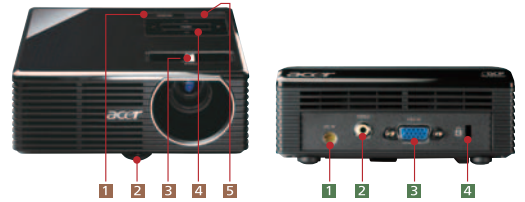

■オプション/消耗品

製品名	型番
H5350用 交換ランプキット	EC.J5600.001
H5350用 キャリーバッグ	JZ.J5600.001
エイサープロジェクター専用 天吊セット	EZ.PCM03.007

■インターフェース

K10

【正面・上面】

1. 1 ソースボタン
2. 2 昇降脚
3. 3 フォーカスコントローラー
4. 4 コントロールパネル
5. 5 電源ボタン

【背面】

1. 1 ACアダプターDC INジャック
2. 2 コンポジット(RCA)端子
3. 3 アナログRGB入力端子
4. 4 セキュリティロックスロット