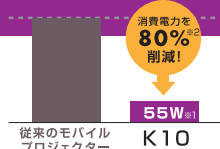

無駄なく賢く使えるLED光源ならではの超エコスタイル

55W^{※1}の消費電力が優れた省エネ性能を発揮

LED光源の採用により、消費電力を従来のモバイルプロジェクターの約1/5^{※2}まで低減。消費電力の大幅ダウンに成功したK10なら、電力の節約はもちろん、CO₂の削減にも貢献できます。 ※1 使用時。 ※2 当社比。

EcoProjection

LED光源によって使用時間が大幅にアップ

従来の光源ランプ寿命の約10倍[*]も長持ちする長寿命のLED光源。経済的なロングライフ設計により、ランニングコストを抑えられ、またランプ交換も不要なため、廃棄物も削減可能です。 ※ 当社比。