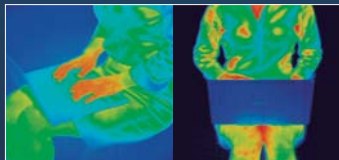

ジェットエンジンの冷却技術を応用。内部に設けた隙間にエアフローを発生させて効率よく冷却することで、ひざに載せても熱さを感じず、長時間使用しても快適な使いごこちです。

炎を包みながら流れる空気の膜で冷却する技術を採用。

サーモグラフィで見れば、その効果が一目瞭然。

タイピングも操作も自由自在。

Acer FineTipキーボード

キーをフローティング構造にした独自のAcer FineTipキーボードを採用。軽快なタッチ感により、長時間のタイピングも快適に行えます。