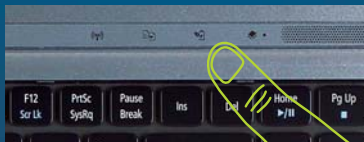

8時間のノンストップ・ライフへ。
TIMELINE
一度の充電で約8時間フル稼働。1日中、アクティブに快適に使えるオールデイ・スタイルノート。

ワンチャージで約8時間キープ。

独自の省電力技術・設計により、約8時間のロングバッテリーライフを実現。朝から夜までノンチャージで使えるので長時間のモバイルユースに最適です。

Acer PowerSmartキー

ワンタッチで瞬時にエコモードに切り替えられる専用キーを装備。パワーセーブモードに設定すれば、バッテリーの持ちが通常モード時より最大20%アップします。

Acer PowerSmart Manager

消費電力を集中制御する先進技術を採用。無駄な電力の流れをカットすることで、システム全体で7Wの省電力化に成功しました。

Acer PowerSmartアダプター

充電が完了すると自動で電力供給を止める、省エネ仕様のAcer PowerSmartアダプターを採用。バッテリーの長寿命化も実現します。

不快な熱を感じないクールな使用感。

ジェットエンジンの冷却技術を応用。内部に設けた隙間にエアフローを発生させて効率よく冷却することで、ひざに載せても熱さを感じず、長時間使用しても快適な使いごこちです。

タイピングも操作も自由自在。

Acer FineTipキーボード

キーをフローティング構造にした独自のAcer FineTipキーボードを採用。軽快なタッチ感により、長時間のタイピングも快適に行えます。

マルチジェスチャー・タッチパッド

直感的な指の動きだけで、画面のスクロールや画像の拡大・縮小、スライド操作などが行える知的なタッチパッドを搭載しています。

低消費電力でパワーを発揮。

新しい省電力機能を備えた次世代のシングルコアCPU、インテル® Core™ 2 Solo プロセッサを採用。省電力で高負荷アプリケーションも思いのままに実行できます。