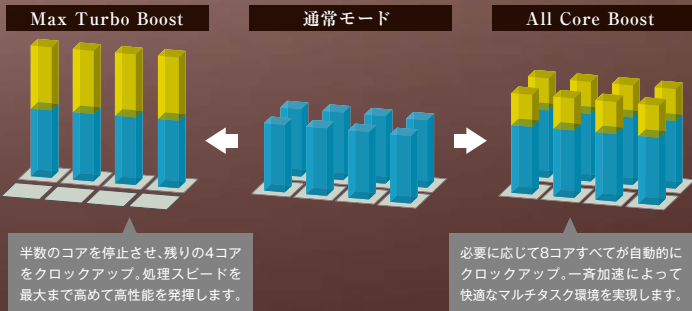

8つのコアが加速する SCORE

ハイスピードも。フルスピードも。
自動的にクロックアップして処理する
AMD最新の8コア・プロセッサを搭載。

AM3450-A84D

8つのコアが一斉にクロックアップ

8コアのパフォーマンスを発揮するAMDの最新プロセッサ FX-8100を搭載。8コアすべてが一斉にクロックアップする新機能「All Core Boost」と、最大3.70GHzまで自動的に4コアの動作周波数を引き上げる「Max Turbo Boost」機能を備えているので、ハードなマルチタスクもCPUに高負荷がかかるタスクも、高速処理による快適な作業環境で楽しめます。

保存容量を手軽に増強

道具を使うことなくドライブを差し込むだけで保存容量をアップできる便利なEasySwap対応のHDドライブベイをフロントに備えています。

*HDDの増設等を行う際は必ず本体の電源をお切りください。

高速転送のUSB3.0に対応

USB2.0より約10倍も速くデータを転送するUSB3.0に対応。外付けドライブなどを増設しても快適に使用できます。2台まで手軽に拡張できるデュアル装備です。

AM3450-A84D