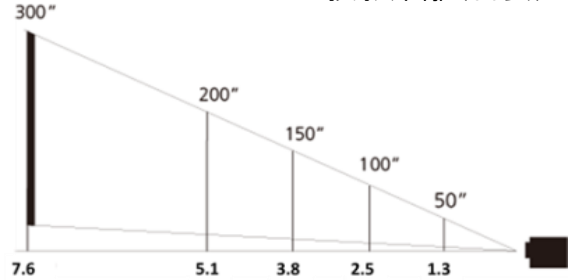

天吊金具セット	型番	EZ.PCM03.007
	JAN	4515777012102

<http://www.acer.co.jp/>

<インターフェース>

<投影距離(目安)>

型番	H6510BD	走査	水平	30 ~ 100k Hz
JAN	4515777564205	周波数	垂直	50 ~ 120 Hz
投写方式	DLP [®] 方式(単板ホイル色分離タイプ)	光源ランプ ※2		210 W P-VIP lamp
ディスプレイサイズ	0.65" DarkChip [™] 3 DMD	ランプ交換時間 ※1、2		4,000 時間(標準), 5,000 時間(ECOモード), 7,000 時間(Extreme ECOモード)
カラーホイール仕様	6セグメント(RGBYCW)	台形歪み補正		+/-40度(垂直方向) 手動調整
画素数	1080p (1920 x 1080)	映写モード		フロント, リア, フロントセーリング, リアセーリング
輝度(ルーメン)	3,000 ANSI lm (標準), 2,400 ANSI lm (ECOモード)	天井取付 ※3		可能
コントラスト比	10,000:1	スピーカー		2 W x 1
色再現性	約10億7000万色	デジタルズーム ※4		2倍
本体サイズ(W x D x H)	264 x 220 x 78 mm	リモコン		付属(IR方式)
質量	2.2kg	電源		AC入力 100~240V
コンピューター入力 対応解像度	WXGA (1,920 x 1,200), 1080p (1,920x1,080), WSXGA+ (1,680 x 1,050), WXGA+ (1,440 x 900), WXGA (1,280 x 800, 1,280 x 768), UXGA (1,600 x 1,200)	消費電力		290W (使用時), 0.5W (スタンバイ時)
	WXGA+ (1,400 x 1,050), SXGA (1,280 x 1,024), XGA (1,024 x 768), SVGA (800 x 600), VGA (640 x 480)	動作温度		0° C ~ 40° C
		動作音		32 dBA (標準), 26 dBA (ECO モード)
ビデオ入力信号方式	NTSC (3.5/4.43), PAL (B/D/G/H/I/M/N), SECAM (B/D/G/K/1/L), HDTV (720p, 1080i, 1080p), EDTV (480p, 576p), SDTV (480i, 576i)	入力端子	映像	アナログRGB(ミニD-sub15ピン) x 1 コンポジット (RCA端子) x 1 S-Video端子 (Mini DIN) x 1 コンポーネント (3RCA) x 1
アスペクト比	16:9 (通常), 4:3(切替可能)		音声	PC オーディオ(ステレオ ミニジャック) x 1
投写レンズ	明るさ:F		HDMI	HDMI 1.4a (HDCP) x2
	焦点距離:f	F = 2.59 ~ 2.87	(映像/音声)	
	倍率	f = 16.88mm ~ 21.88mm	その他	—
ズーム/フォーカス	1 ~ 1.3			
ズーム/フォーカス	手動	出力端子	映像	アナログRGB(ミニD-sub15ピン) x 1
投写画面サイズ(対角)	45インチ (115cm) ~ 300インチ (762cm)		音声	PC オーディオ(ステレオ ミニジャック) x 1
投写距離	1.5m ~ 7.6m	制御入出力端子		RS232 (Mini DIN) x 1, USB MiniB x 1
投射比率	79インチ @2m (1.15 ~ 1.50:1)	ネットワーク端子		—
投影画面サイズ(目安) ※1	40インチ	1m ~ 1.3m	保証期間 ※5	2年間(ランプモジュールを除く)
	60インチ	1.5m ~ 2m	希望小売価格	オープン価格
	80インチ	2m ~ 2.7m		
	100インチ	2.6m ~ 3.3m		
	120インチ	3.1m ~ 4m		