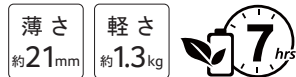

静粛性に優れたファンレス設計

静音環境で快適に使えるほか、ファンレスにより、持ち運びやすい薄型軽量ボディと最長約7時間のロング駆動も実現しています。