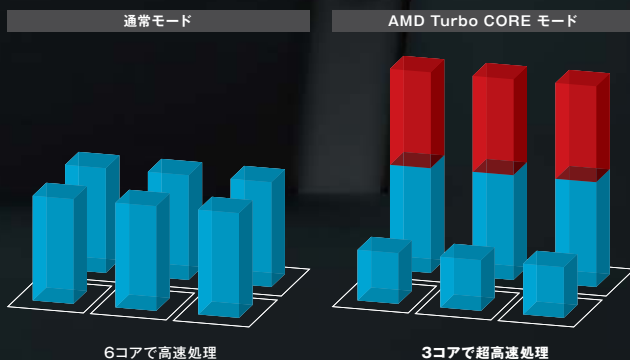

## パワー全開。 6コアのハイエンド・プロセッサ。

あらゆる過酷な作業に対応できる、6コア仕様のAMD Phenom™ II X6 プロセッサを搭載。どれほどCPUに高負荷がかかるタスクであっても、6つのコアによる超高速パフォーマンスで難なく処理。さらに、自動でオーバークロックするAMD Turbo CORE テクノロジーを備えているので、プロフェッショナルなクリエイティブワークなどもスムーズな動作環境で実行できます。

### 負荷に応じて自動で高性能化するAMD Turbo CORE テクノロジー。

非稼働の3コアを低消費電力モードに移行させ、稼働中の3コアの動作周波数を同時にアップ。パワーを3つのコアに集約させてパフォーマンスを一気に高めます。