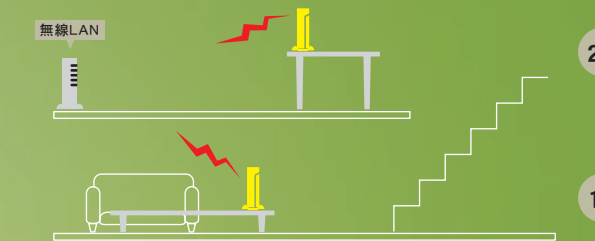

静かなPC環境をもたらす
サイレント設計

排気ファンなどから発生する耳障りな音を最小限に抑えたAspire L3600シリーズ。独自のサイレント設計により、図書館などでのささやき声を遙かに下回る26dBを実現し、静かで快適なPC環境をもたらします。深夜の静かな時間帯でも動作音に集中力が遮られる心配がないため、静寂の中でレポートの作成などが行えます。

アクセス環境を家中に
広げるワイヤレスLAN機能

無線LAN規格のIEEE802.11b/gに準拠したワイヤレスLAN機能を搭載。ケーブル接続による設置場所の制約がないため、プライベートルームのみならず、リビングや書斎、寝室など、PCを移動させた先々でインターネットへアクセスし、ネットサーフィンやブログの閲覧などを楽しむことができます。