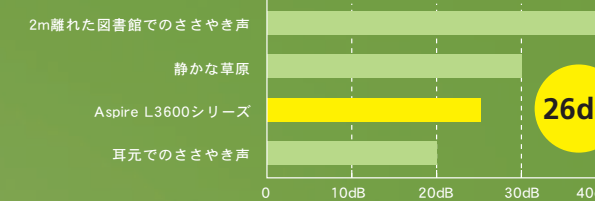

Aspire
L3600
Series

ASL3600-A26F

極小ボディ×極美ワイド=極上PCライフ。

ダイエットPCの魅力と
19インチワイド光沢液晶の感動を
まるごと楽しめる贅沢な
セットモデル。

「Windows Vista® Home Premium SP1 正規版」搭載

Windows Vista®の発売以降に提供された更新プログラムをすべて含み、さらに互換性・セキュリティ性能の強化、機能の拡張などによってパフォーマンスが向上したWindows Vista® SP1 正規版を搭載しています。

静かなPC環境をもたらす
サイレント設計

排気ファンなどから発生する耳障りな音を最小限に抑えたAspire L3600シリーズ。独自のサイレント設計により、図書館などでのささやき声を遙かに下回る26dBを実現し、静かで快適なPC環境をもたらします。深夜の静かな時間帯でも動作音に集中力が遮られる心配がないため、静寂の中でレポートの作成などが行えます。

アクセス環境を家中に
広げるワイヤレスLAN機能

無線LAN規格のIEEE802.11b/gに準拠したワイヤレスLAN機能を搭載。ケーブル接続による設置場所の制約がないため、プライベートルームのみならず、リビングや書斎、寝室など、PCを移動させた先々でインターネットへアクセスし、ネットサーフィンやブログの閲覧などを楽しむことができます。