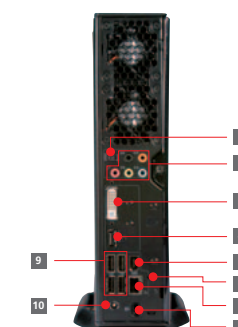

専用のAcer ErgoStand (オプション)で
スマートセッティング

ダイエットPCとディスプレイをひとつにまとめて設置できる専用スタンド(オプション)をご用意。PCを台座部分に格納でき、ディスプレイもスタンドレスで取り付けられるため、小さなデスクでもコンパクトに設置でき便利です。また、ディスプレイ画面の角度や高さ、向きなども、使いやすいようお好みに調整することが可能です。

*写真は同サイズのダイエットPCを用いた使用例です。

FRONT

- 1 電源スイッチ
- 2 光学ドライブ
- 3 USB2.0ポート×2
- 4 マルチカードリーダー
- 5 IEEE1394ポート (4pin)
- 6 マイクフォンジャック
- 7 ヘッドフォンジャック

BACK

- 1 S/PDIFジャック
- 2 HDオーディオポート×5
- 3 DVI-Iポート
- 4 HDMI™ポート
- 5 IEEE1394ポート (6pin)
- 6 OneButton Recovery (OBR) ボタン
- 7 イーサネット (RJ-45) ポート
- 8 Kensingtonロックスロット
- 9 USB2.0ポート×4
- 10 ACアダプターのDCインジャック