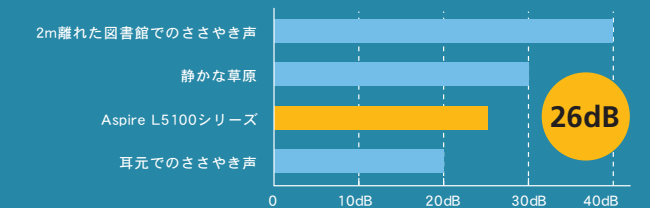

動作音が気にならない
快適な使い心地

排気ファンなどから発生する耳障りな音を最小限に抑えたAspire L5100シリーズ。独自のサイレント設計により、図書館などでのおさやき声を遙かに下回る26dBを実現し、静かで快適なPC環境をもたらします。深夜の静かな時間帯でも動作音に集中力が遮られる心配がないため、静寂の中でレポートの作成などが行えます。