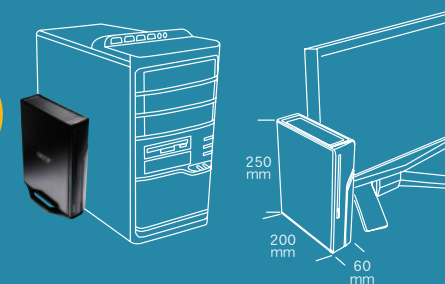

従来のマイクロタワー型(約30L)のパワフルパフォーマンスはそのままに、ボディサイズを約1/10にまで削減。A4用紙に収まるほどコンパクトなスリムスタイルなので、どこにでも好きな場所に設置でき、あなたの思い通りのレイアウトが実現します。もちろん、縦置き・横置きも自由自在です。

90%
ダイエット

家中どこからでもネットに
アクセスできるワイヤレスLAN機能

無線LAN規格のIEEE802.11b/gに準拠したワイヤレスLAN機能を搭載。ケーブル接続による設置場所の制約がないため、プライベートルームのみならず、リビングや書斎、寝室など、PCを移動させた先々でインターネットへアクセスし、ネットサーフィンやブログの閲覧などを楽しむことができます。

専用のAcer ErgoStand (オプション)で
スマートセッティング

ダイエットPCとディスプレイをひとつにまとめて設置できる専用スタンド(オプション)をご用意。PCを台座部分に格納でき、ディスプレイもスタンドレスで取り付けられるため、小さなデスクでもコンパクトに設置でき便利です。また、ディスプレイ画面の角度や高さ、向きなども、使いやすいようお好みに調整することが可能です。

*写真は同サイズのダイエットPCを用いた使用例です。