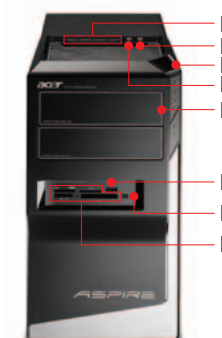

1. **FRONT**
2. 【上面】
1. 1 USB2.0ポート×4
  2. 2 ヘッドフォンジャック
  3. 3 電源スイッチ
  4. 4 マイクフォンジャック
4. 【正面】
1. 5 光学ドライブ
  2. 6 USB2.0ポート
  3. 7 IEEE1394ポート (4pin)
  4. 8 マルチカードリーダー