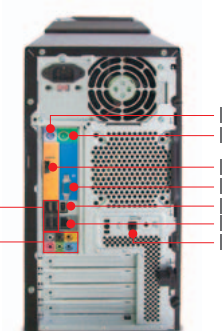

1. **BACK**
1. 1 PS/2キーボードポート
  2. 2 PS/2マウスポート
  3. 3 HDMI™ポート
  4. 4 D-sub VGAポート
  5. 5 IEEE1394ポート (6pin)
  6. 6 イーサネット (RJ-45) ポート
  7. 7 S/PDIFジャック
  8. 8 USB2.0ポート×4
  9. 9 オーディオポート×6