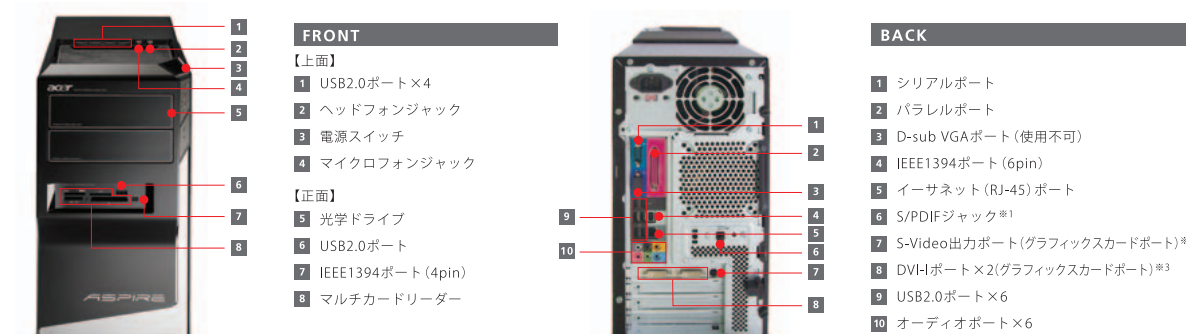

*1 ASM5621-A21は非搭載。*2 ASM5621-A21/A23は非搭載。*3 ASM5621-A21は1ポートのみ。
*さらにASM5621-A21にはHDMI™ポートとD-sub VGAポートを各1ポート (グラフィックスカードポート) 搭載。