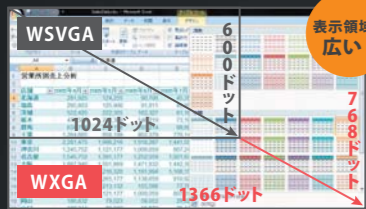

ネットブック世界シェアNO.1
※2008年第4四半期(テクニ・システム・リサーチ調べ)

Fine Display

1366×768の高解像度ディスプレイ。

通常のハイパフォーマンスノートの解像度に匹敵する1366×768ドットを実現。複数のサイトをマルチに表示できるほか、ファイルと画像を同時にしながら楽しめるなど、スマートに便利に使えるディスプレイを採用しています。

- 見やすい11.6インチHDの高精細ワイド大画面
- LEDバックライト採用の省電力設計
- 16:9画面によるフルスクリーン表示